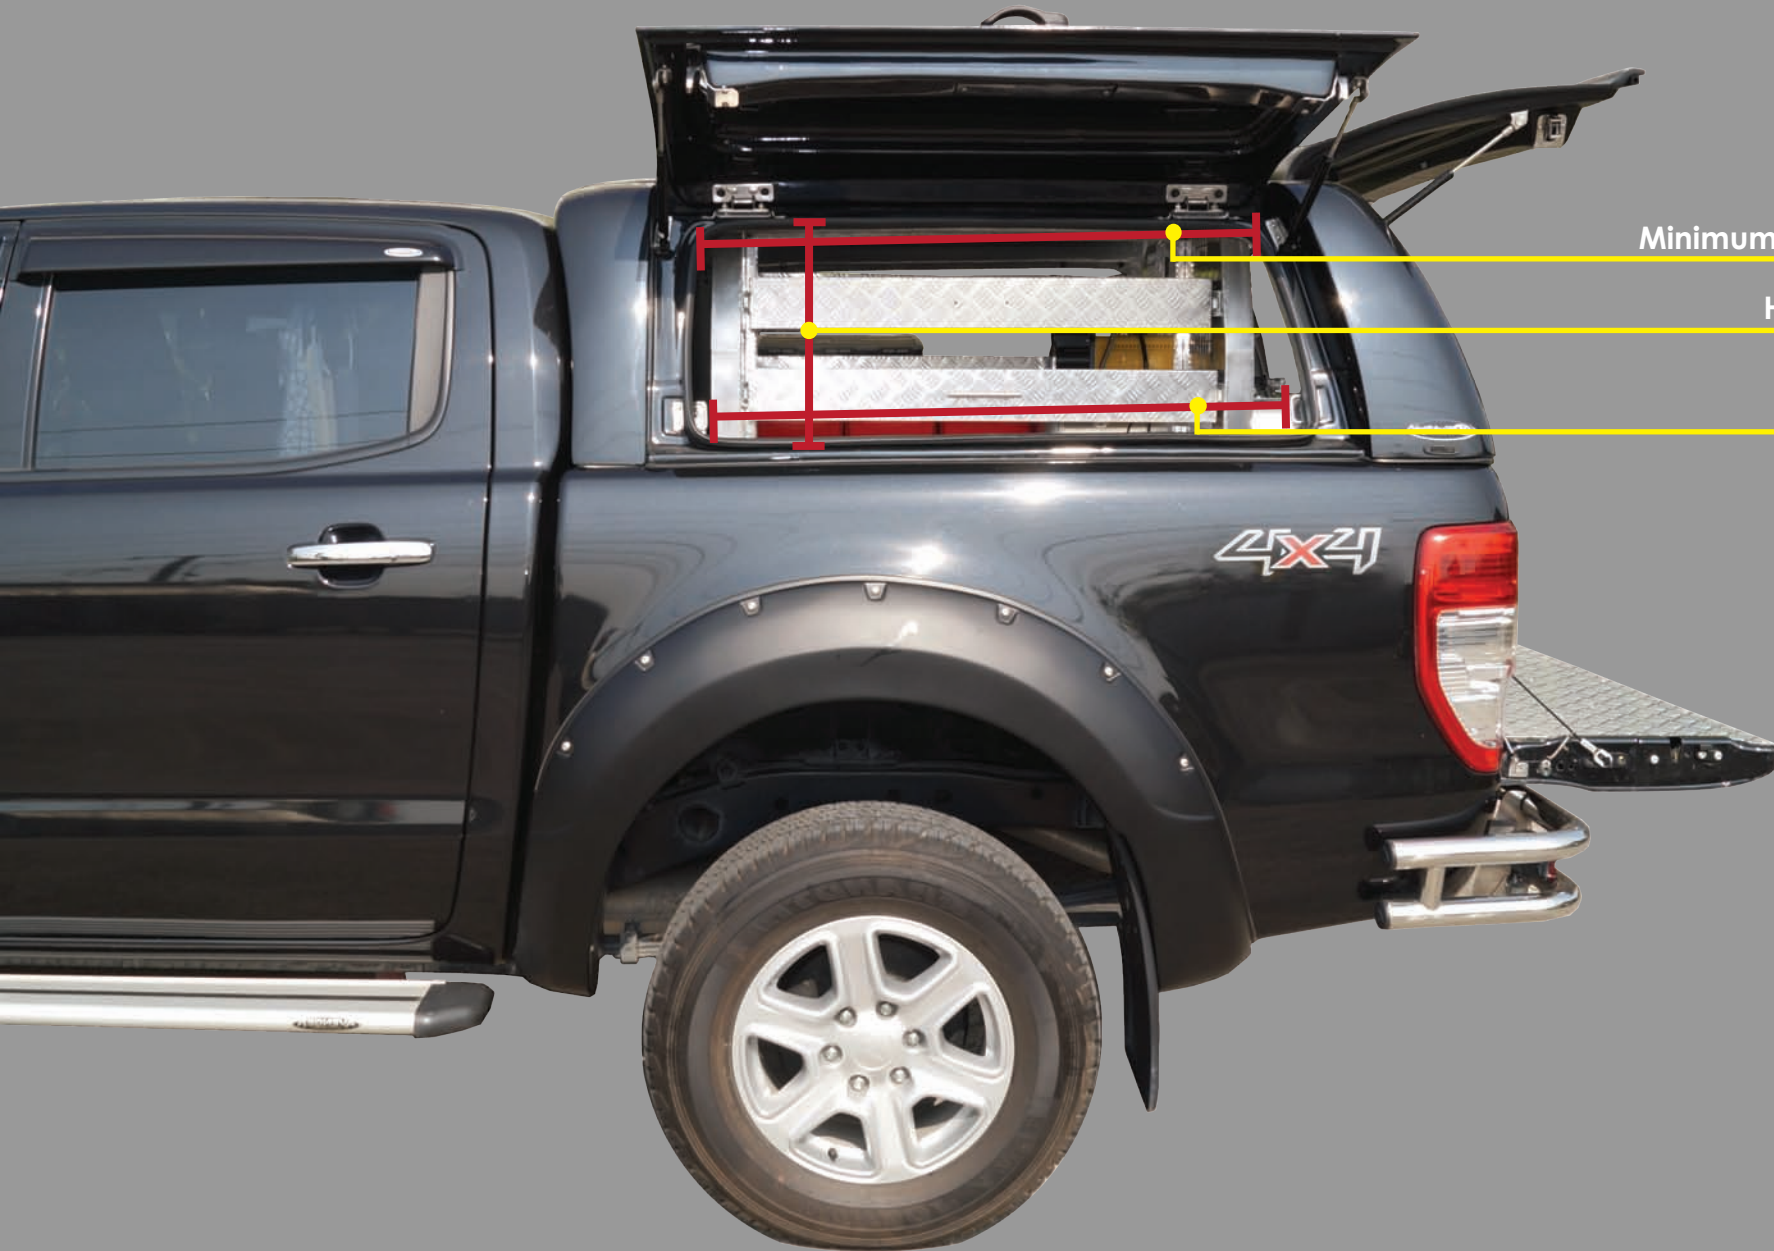

Minimum Width : 950 mm

Maximum Width : 1,150 mm

Tailgate Frame Height : 940 mm

Internal Height : 1,000 mm

Minimum Width : 980 mm

Height : 390 mm

Maximum Width : 1,000 mm