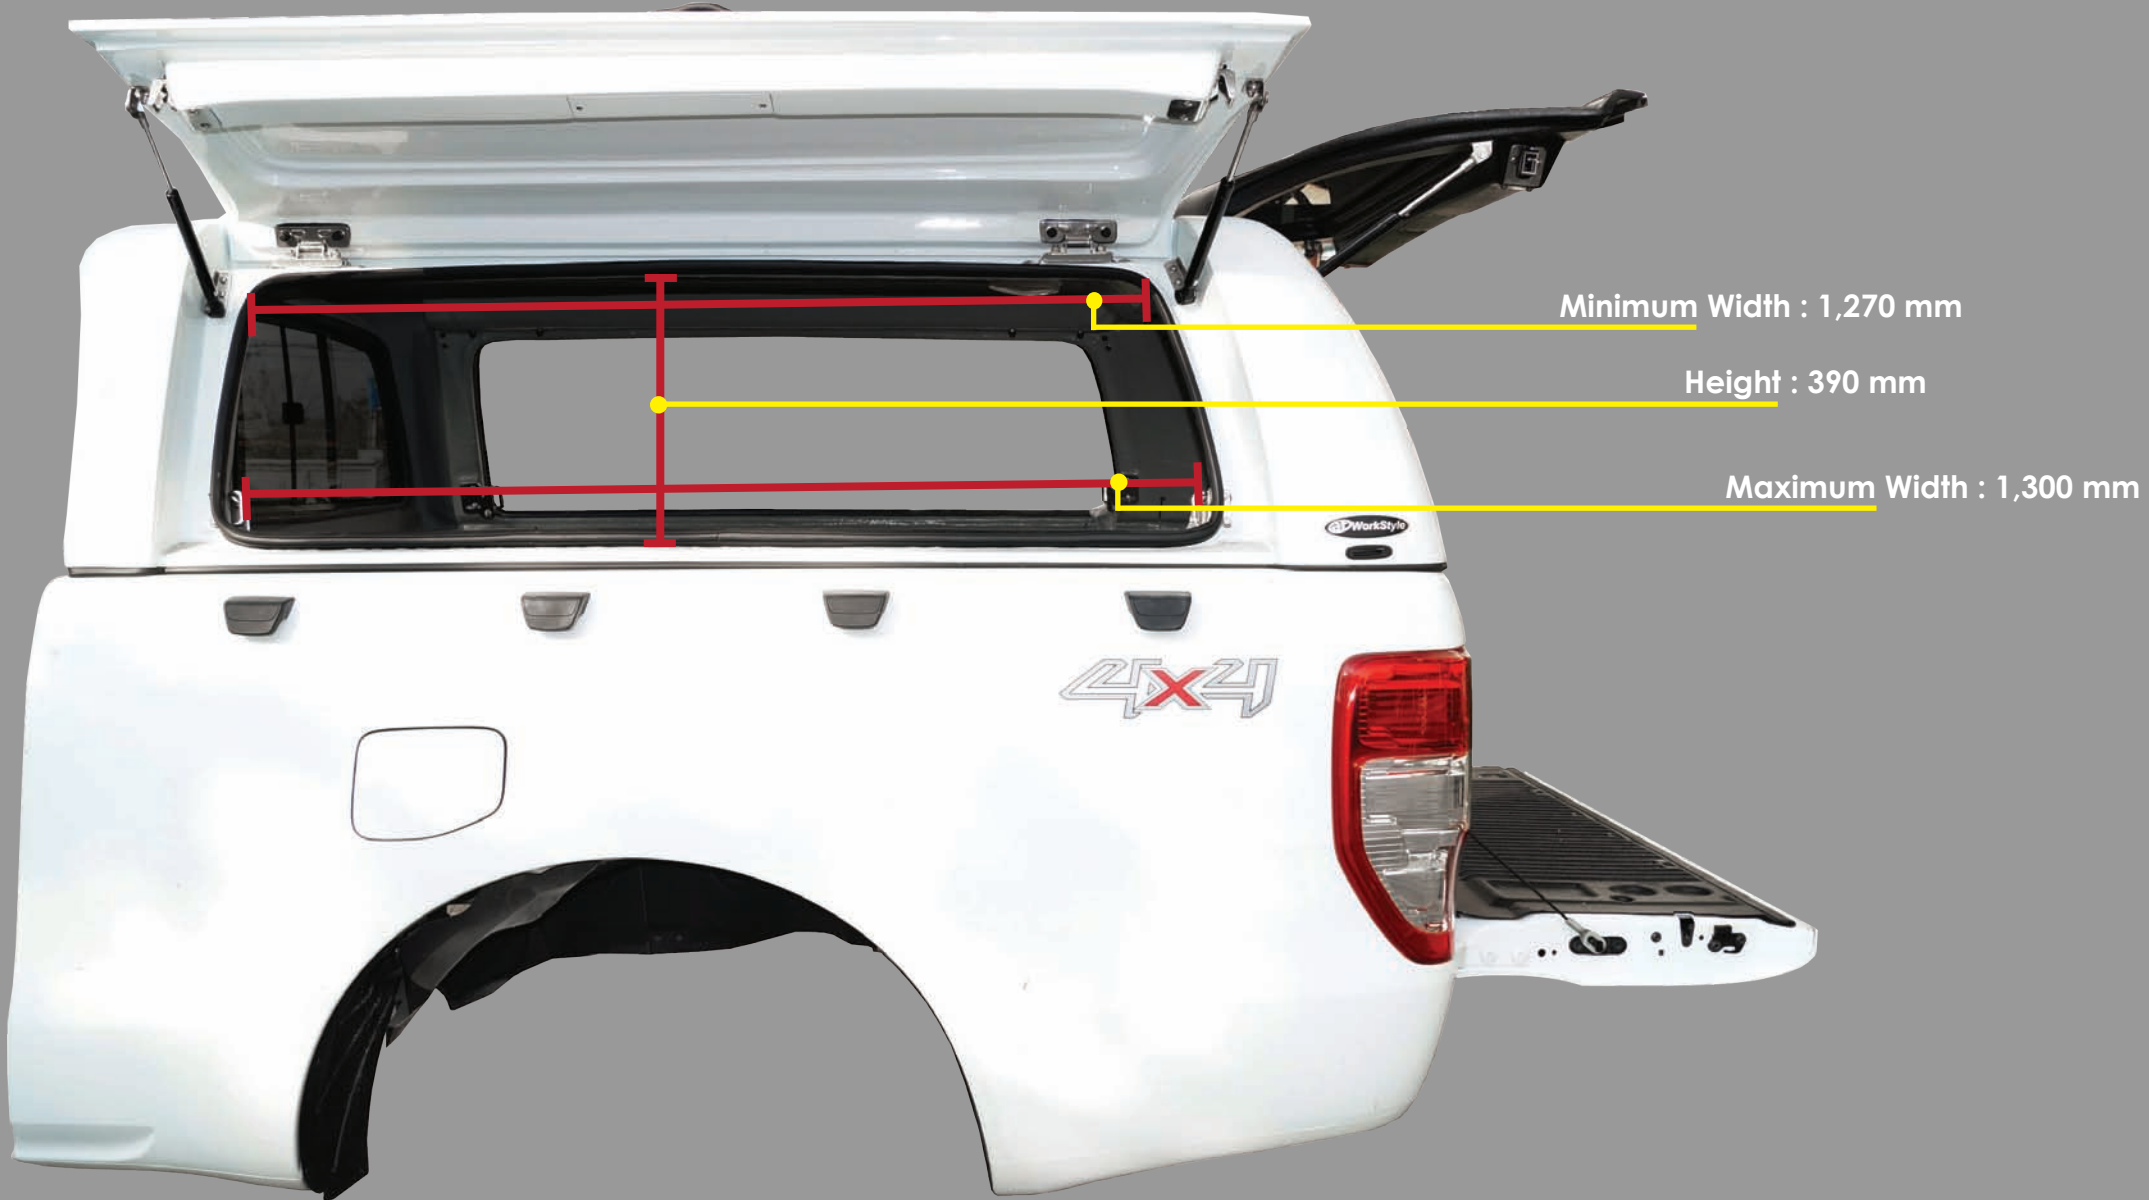

Minimum Width : 950 mm

Maximum Width : 1,100 mm

Tailgate Frame Height : 900 mm

Internal Height : 980 mm

New 2013+ FORD Ranger MK.5 (T6/PX) Extra-Cab