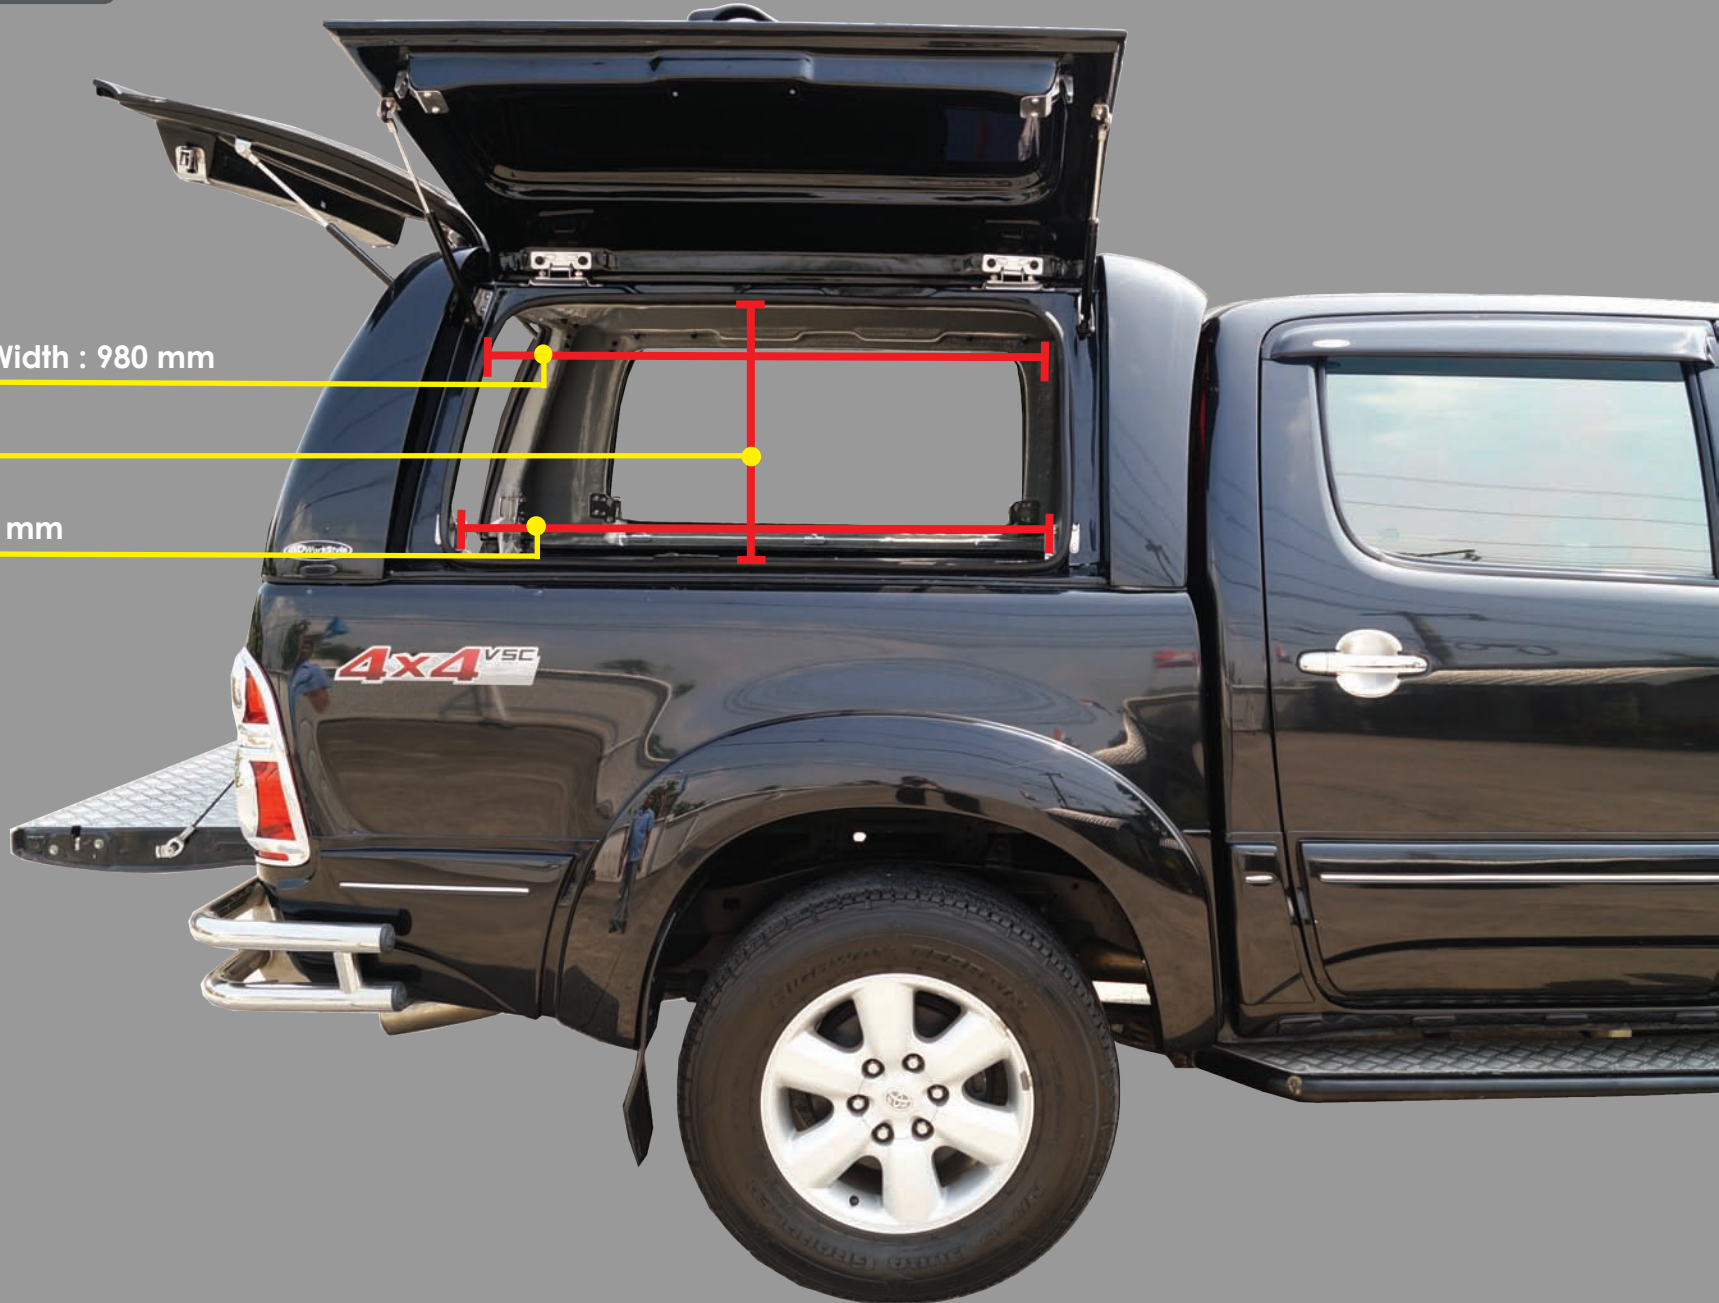

Toyota Hilux.MK.6-7-8 (Vigo) Dbl-Cab

Minimum Width : 980 mm

Height : 475 mm

Maximum Width : 1,005 mm

Toyota Hilux.MK.6-7-8 (Vigo) Dbl-Cab