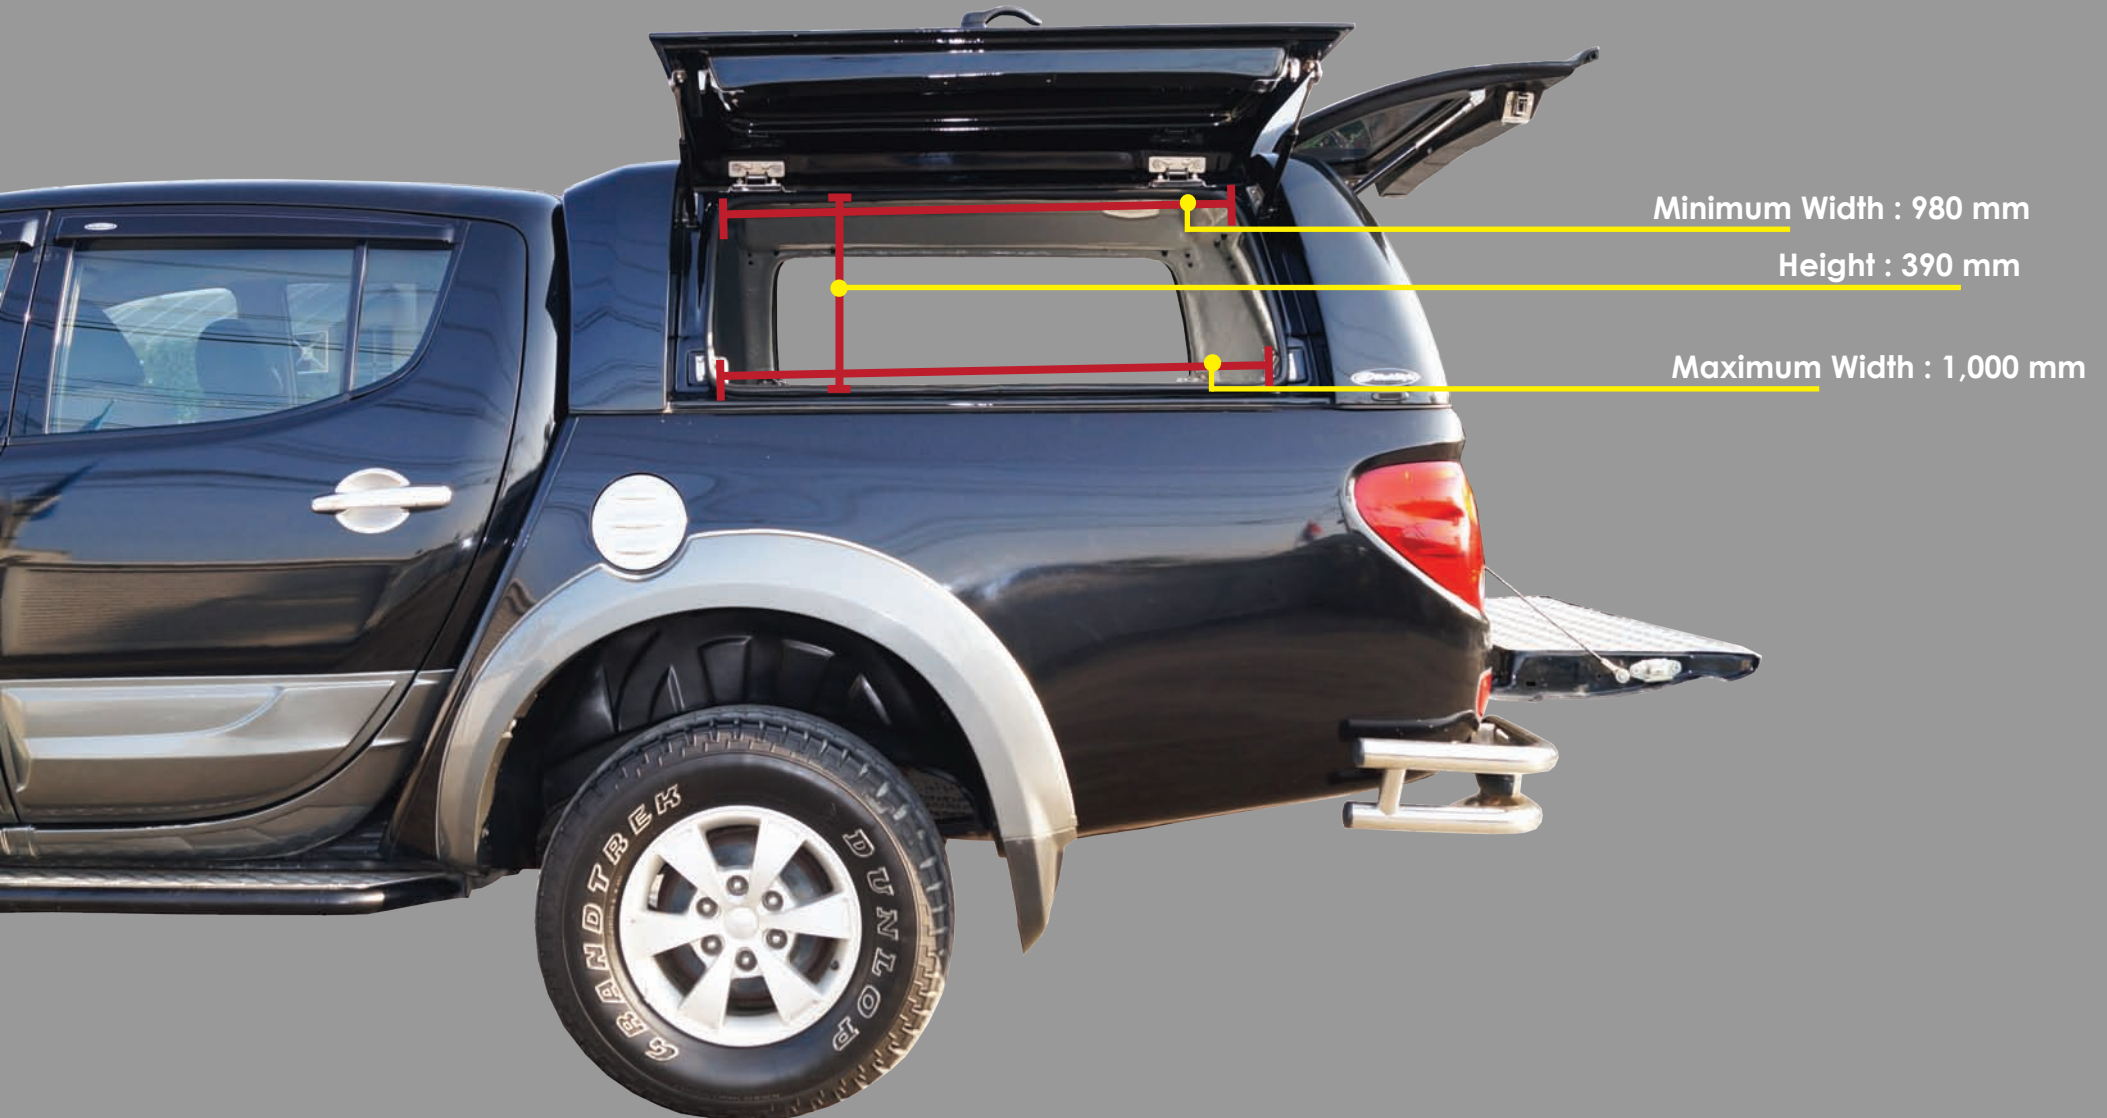

Minimum Width : 980 mm

Maximum Width : 1,160 mm

Tailgate Frame Height : 860 mm

Internal Height : 960 mm

MITSUBISHI L200.MK.6 Long Bed (MN Triton) Dbl-Cab

MITSUBISHI L200.MK.6 Long Bed (MN Triton) Dbl-Cab